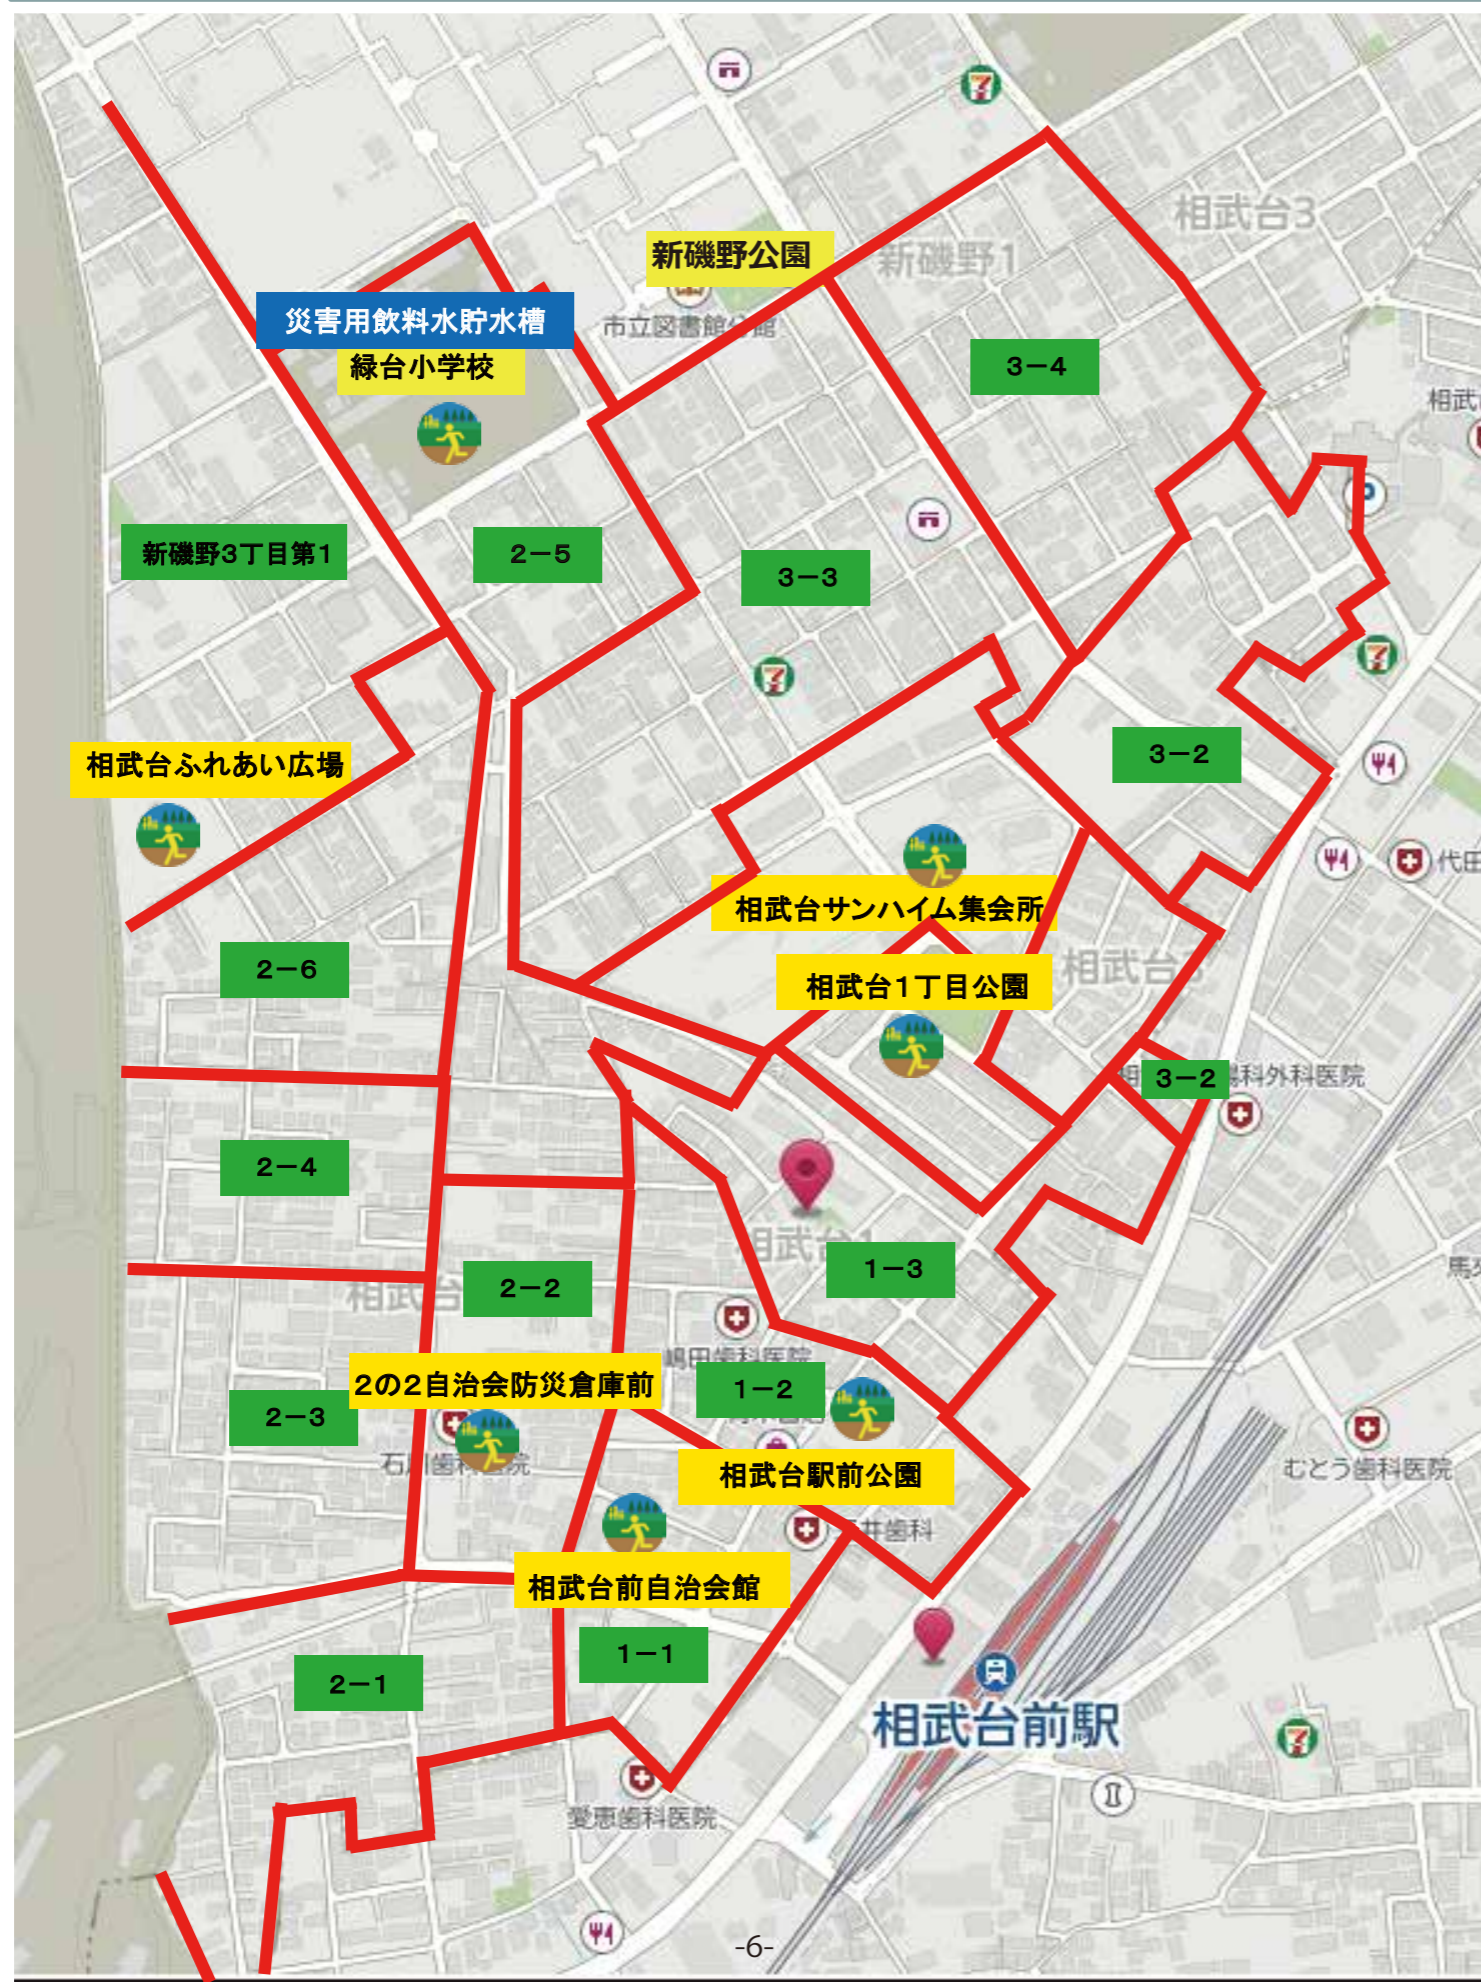

# 相武台前町内会自治会連合会 単位自治会区割り地図

# 緑台小学校区 一時避難場所・防災関連施設